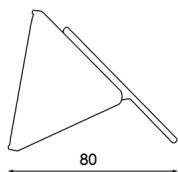

Los apliques son iluminarias que emiten luz de manera indirecta, **evitando así deslumbramientos** y **aumentando el confort visual**. Por otro lado, este aplique cuenta con una **vida útil de 4000 horas**, así como un **índice de reproducción cromática de 80**. Su **instalación es muy sencilla** e incluye tacos, tornillos y llave allen para la realización de la misma.