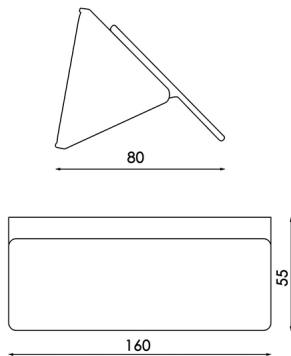

Los apliques son iluminarias que emiten luz de manera indirecta, **evitando así deslumbramientos** y **aumentando el confort visual**. Por otro lado, gracias a sus **diseños actuales y modernos**, hacen que sean perfectos para cualquier tipo de decoración. Su **instalación es muy sencilla** e incluye tacos, tornillos y llave allen para la realización de la misma.

TODAVÍA NO HAY VALORACIONES