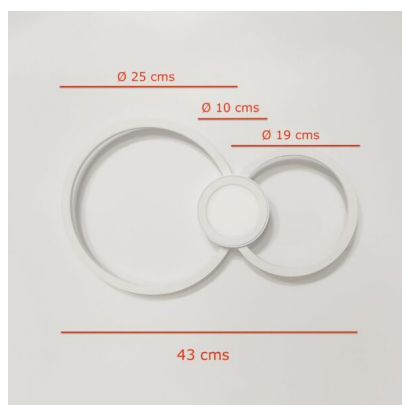

Material	Aluminio + PC
Eficiencia Energética	A+
Eficacia luminosa	140lm/w
Protección IP	IP20
Tamaño	43 x 26 x 4 cm
Garantía	3 años
Acabado	Blanco
Forma	Circular

GALERÍA DE IMÁGENES

TODAVÍA NO HAY VALORACIONES