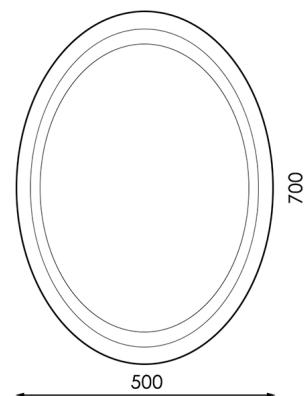

Acabado

Aluminio/Cristal

VARIACIONES

SKU

GU253

Precio

124,27€ IVA incluido

Temperatura de color

CCT

GALERÍA DE IMÁGENES

Práctico y fácil de limpiar, este espejo es usado mayormente en zonas interiores. Sin duda, es la mejor opción para aquellos que buscan darle un **toque diferente, atractivo y elegante a la decoración en tu hogar**.

TODAVÍA NO HAY VALORACIONES