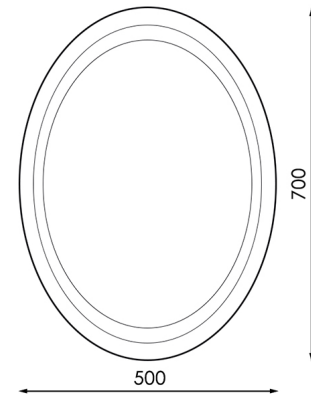

Puedes seleccionar la temperatura de la luz entre cálida, neutra o fría.

SKU: GUUYM

Category: [Aplicques de pared LED](#)

Tag: [Aplicques de baño LED](#)

DATOS TÉCNICOS

Tamaño	700HX500 mm
Vatios	15
Temperatura de color	CCT
Certificados	CE - ROHS
Eficiencia Energética	A
Garantía	2 años

Acabado

Aluminio/Cristal

VARIACIONES

SKU
GU253

Precio
124,27€ IVA incluido

Temperatura de color
CCT

GALERÍA DE IMÁGENES

Práctico y fácil de limpiar, este espejo es usado mayormente en zonas interiores. Sin duda, es la mejor opción para aquellos que buscan darle un **toque diferente, atractivo y elegante a la decoración en tu hogar**.