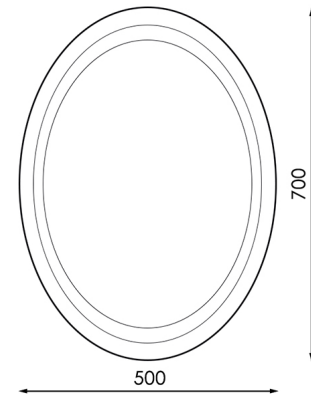

Acabado

Aluminio/Cristal

VARIACIONES

SKU

GU253

Precio

124,27€ IVA incluido

Temperatura de color

CCT

GALERÍA DE IMÁGENES

Práctico y fácil de limpiar, este espejo es usado mayormente en zonas interiores. Sin duda, es la mejor opción para aquellos que buscan darle un **toque diferente, atractivo y elegante a la decoración en tu hogar**.

TODAVÍA NO HAY VALORACIONES