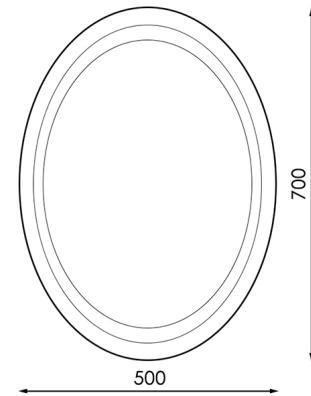

Acabado

Aluminio/Cristal

VARIACIONES

SKU

GU253

Precio

124,27€ IVA incluido

Temperatura de color

CCT

GALERÍA DE IMÁGENES

Práctico y fácil de limpiar, este espejo es usado mayormente en zonas interiores. Sin duda, es la mejor opción para aquellos que buscan darle un **toque diferente, atractivo y elegante a la decoración en tu hogar**.

TODAVÍA NO HAY VALORACIONES