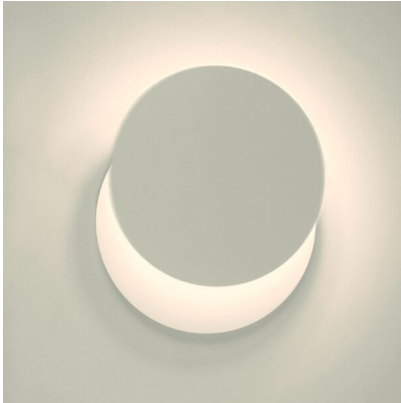

GALERÍA DE IMÁGENES

TODAVÍA NO HAY VALORACIONES