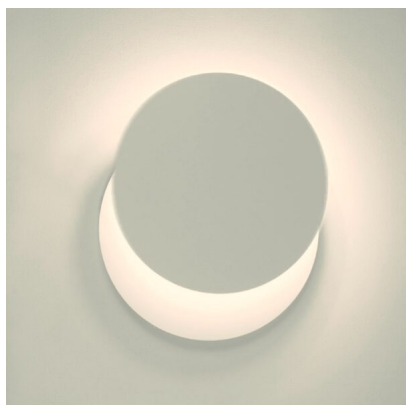

GALERÍA DE IMÁGENES

TODAVÍA NO HAY VALORACIONES