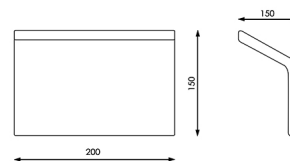

Material	Aluminio
Protección IP	IP20
Vatios	20
Vida útil estimada (H)	50000
Temperatura de color	3000K
Certificados	CE - ROHS
Eficiencia Energética	A
Garantía	2 años
Acabado	Blanco

VARIACIONES

SKU	Precio	Temperatura de color
GUK8A	45,02€ IVA incluido	3000K

GALERÍA DE IMÁGENES