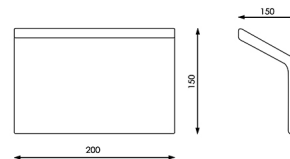

Material	Aluminio
Protección IP	IP20
Vatios	20
Vida útil estimada (H)	50000
Temperatura de color	3000K
Certificados	CE - ROHS
Eficiencia Energética	A
Garantía	2 años
Acabado	Blanco

VARIACIONES

SKU	Precio	Temperatura de color
GUK8A	45,02€ IVA incluido	3000K

GALERÍA DE IMÁGENES