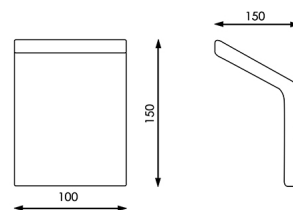

Material	Aluminio
Protección IP	IP20
Vatios	10
Vida útil estimada (H)	50000
Temperatura de color	3000K
Certificados	CE - ROHS
Eficiencia Energética	A
Garantía	2 años
Acabado	Blanco

VARIACIONES

SKU	Precio	Temperatura de color
GUMRY	35,66€ IVA incluido	3000K

GALERÍA DE IMÁGENES