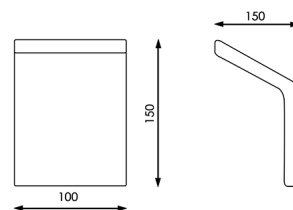

Material	Aluminio
Protección IP	IP20
Vatios	10
Vida útil estimada (H)	50000
Temperatura de color	3000K
Certificados	CE - ROHS
Eficiencia Energética	A
Garantía	2 años
Acabado	Blanco

VARIACIONES

SKU
GUMRY

Precio
35,66€ IVA incluido

Temperatura de color
3000K

GALERÍA DE IMÁGENES