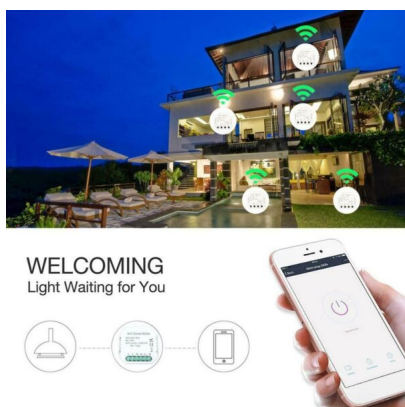

REGULADOR PARA LED WIFI SMARTHOME TRIAC

38,04€ IVA incluido

Regulador LED wifi compatible con cualquier luminaria LED que sea regulable por TRIAC. Es perfecta para controlar y automatizar tu hogar, ya que a través de ella podrás tanto encender como apagar las luminarias, así como regular la intensidad de estas de **forma remota y cómoda. Con un solo regulador podrás controlar varias luminarias hasta 150W.** Funciona a través de una **aplicación móvil** y por la cual podrás programar rutinas de iluminación con un solo clic. Además, **podrás controlar este regulador desde distintos teléfonos móviles.** También es **compatible con Google Home y Alexa** por si prefieres controlarlo por voz.

SKU: IWDM90502

Category: [Material de instalación eléctrica](#)

Tag: [Interruptores de luz](#)

DATOS TÉCNICOS

Peso 0.049000

Vatios	Max: 150
Alimentación	220 - 240V
Protección IP	IP20
Tamaño	4,6 x 4,6 x 1,8 cm
Temperatura Soportada	-10º ~ 40º
Forma	Cuadrado
Acabado	Blanco

GALERÍA DE IMÁGENES

TODAVÍA NO HAY VALORACIONES