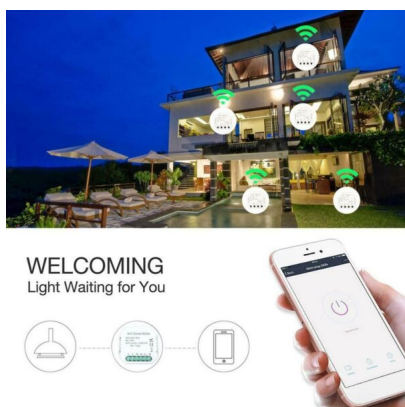

REGULADOR PARA LED WIFI SMARTHOME TRIAC

38,04€ IVA incluido

Regulador LED wifi compatible con cualquier luminaria LED que sea regulable por TRIAC. Es perfecta para controlar y automatizar tu hogar, ya que a través de ella podrás tanto encender como apagar las luminarias, así como regular la intensidad de estas de forma remota y cómoda. Con un solo regulador podrás controlar varias luminarias hasta 150W. Funciona a través de una **aplicación móvil** y por la cual podrás programar rutinas de iluminación con un solo clic. Además, **podrás controlar este regulador desde distintos teléfonos móviles.** También es **compatible con Google Home y Alexa** por si prefieres controlarlo por voz.

SKU: IWDM90502

Category: [Material de instalación eléctrica](#)

Tag: [Interruptores de luz](#)

DATOS TÉCNICOS

Peso 0.049000

Vatios	Max: 150
Alimentación	220 - 240V
Protección IP	IP20
Tamaño	4,6 x 4,6 x 1,8 cm
Temperatura Soportada	-10º ~ 40º
Forma	Cuadrado
Acabado	Blanco

GALERÍA DE IMÁGENES

TODAVÍA NO HAY VALORACIONES