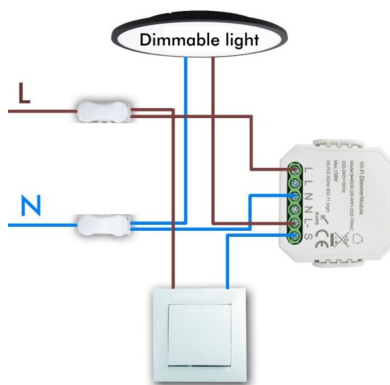

Vatios	Max: 150
Alimentación	220 - 240V
Protección IP	IP20
Tamaño	4,6 x 4,6 x 1,8 cm
Temperatura Soportada	-10º ~ 40º
Forma	Cuadrado
Acabado	Blanco

GALERÍA DE IMÁGENES

TODAVÍA NO HAY VALORACIONES