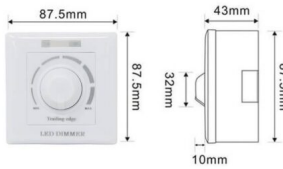

Tiempo de Arranque	0,2s
Material	Termoplástico ignífugo
Garantía	2 años
Acabado	Blanco

GALERÍA DE IMÁGENES

TODAVÍA NO HAY VALORACIONES