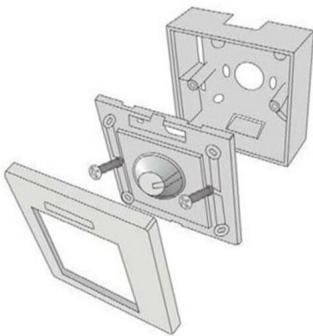

Tiempo de Arranque	0,2s
Material	Termoplástico ignífugo
Garantía	2 años
Acabado	Blanco

GALERÍA DE IMÁGENES

TODAVÍA NO HAY VALORACIONES