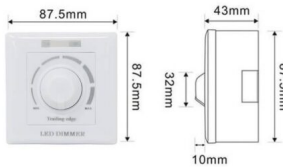

Tiempo de Arranque	0,2s
Material	Termoplástico ignífugo
Garantía	2 años
Acabado	Blanco

GALERÍA DE IMÁGENES

TODAVÍA NO HAY VALORACIONES