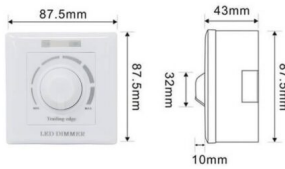

Tiempo de Arranque	0,2s
Material	Termoplástico ignífugo
Garantía	2 años
Acabado	Blanco

GALERÍA DE IMÁGENES

TODAVÍA NO HAY VALORACIONES