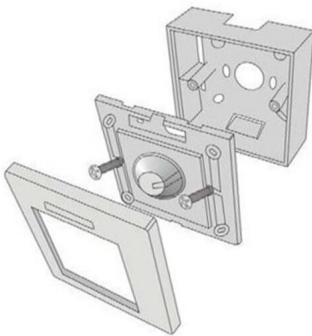

Tiempo de Arranque	0,2s
Material	Termoplástico ignífugo
Garantía	2 años
Acabado	Blanco

GALERÍA DE IMÁGENES

TODAVÍA NO HAY VALORACIONES