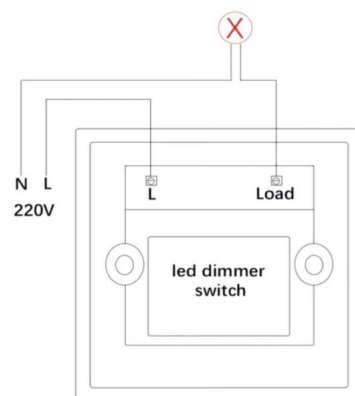

Tamaño	8,5 x 8,5 x 4,6 cm
Frecuencia de Trabajo	50/60Hz
Ciclos de Encendidos	100000
Tiempo de Arranque	0,2s
Material	Termoplástico ignífugo
Garantía	2 años
Temperatura Soportada	-20°C ~ +55°C

GALERÍA DE IMÁGENES

TODAVÍA NO HAY VALORACIONES