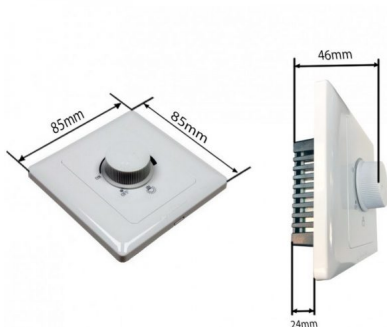

REGULADOR LED TRIAC DE PARED 600W DIMMER AC 220V

13,01€ IVA incluido

- **Regulador de intensidad de pared TRIAC** para iluminación LED.
- Hasta 600w. Funciona a 220v.
- Protección contra entrada de cuerpos sólidos **IP20**.
- Para interior.

SKU: 1272

Category: [Material de instalación eléctrica](#)

Tag: [Interruptores de luz](#)

DATOS TÉCNICOS

Weight	0,076 kg
Peso	0,076 kg
Alimentación	200-240V
Eficiencia Energética	A
Regulable	Sí
Sistema de Regulación	TRIAC
Certificados	CE - ROHS
Protección IP	IP20

Tamaño	8,5 x 8,5 x 4,6 cm
Frecuencia de Trabajo	50/60Hz
Ciclos de Encendidos	100000
Tiempo de Arranque	0,2s
Material	Termoplástico ignífugo
Garantía	2 años
Temperatura Soportada	-20°C ~ +55°C

GALERÍA DE IMÁGENES