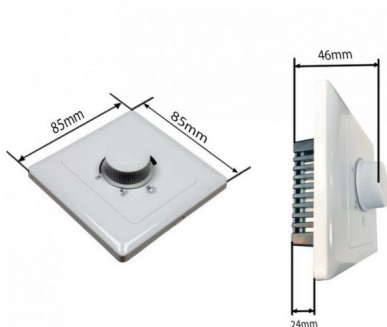

Tamaño	8,5 x 8,5 x 4,6 cm
Frecuencia de Trabajo	50/60Hz
Ciclos de Encendidos	100000
Tiempo de Arranque	0,2s
Material	Termoplástico ignífugo
Garantía	2 años
Temperatura Soportada	-20°C ~ +55°C

GALERÍA DE IMÁGENES

TODAVÍA NO HAY VALORACIONES