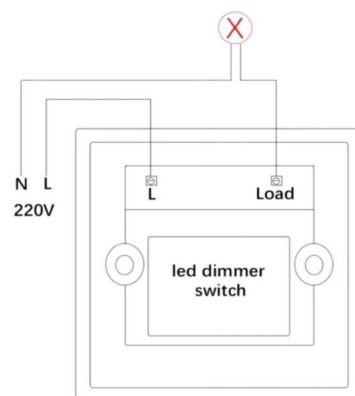

REGULADOR LED TRIAC DE PARED 600W DIMMER AC 220V

13,01€ IVA incluido

- **Regulador de intensidad de pared TRIAC** para iluminación LED.
- Hasta 600w. Funciona a 220v.
- Protección contra entrada de cuerpos sólidos **IP20**.
- Para interior.

SKU: 1272

Category: [Material de instalación eléctrica](#)

Tag: [Interruptores de luz](#)

DATOS TÉCNICOS

Weight	0,076 kg
Peso	0,076 kg
Alimentación	200-240V
Eficiencia Energética	A
Regulable	Sí
Sistema de Regulación	TRIAC
Certificados	CE - ROHS
Protección IP	IP20

Tamaño	8,5 x 8,5 x 4,6 cm
Frecuencia de Trabajo	50/60Hz
Ciclos de Encendidos	100000
Tiempo de Arranque	0,2s
Material	Termoplástico ignífugo
Garantía	2 años
Temperatura Soportada	-20°C ~ +55°C

GALERÍA DE IMÁGENES