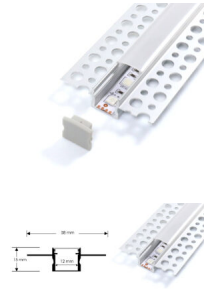

[Más información](#)

SKU: 54775

Price: 19,01€ IVA incluido

PERFIL ALTO EMPOTRABLE CON ALAS PARA TIRAS LED DE 12,4 MM ANCHO MÁX. 2M

Acabado	Opal
Eficiencia Energética	A
Garantía	2 años
Material	Aluminio
Tamaño	200 x 2,3 x 1,5 cm
Certificados	CE - ROHS

[Más información](#)

SKU: 56157

Price: 9,64€ IVA incluido

PERFIL CON ALAS PARA TIRAS LED DE 12MM ANCHO MÁX. 2M

Acabado	Opal
Eficiencia Energética	A
Garantía	2 años
Material	Aluminio
Tamaño	200 x 4,8 x 1,5 cm
Certificados	CE - ROHS