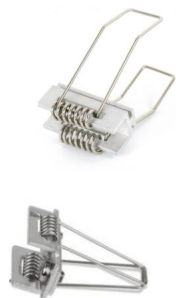

SKU: 21102

Price: 12,74€ IVA incluido

PERFIL PARA TIRAS LED DE 92 MM ANCHO MAX. OPCIONAL COLGANTE 2M

Tamaño	200 x 10 x 7 cm
Material	Aluminio
Acabado	Opal
Certificados	CE - ROHS

[Más información](#)

SKU: 21107

Price: 91,43€ IVA incluido

COLGADORES PARA PERFILES DE TIRAS LED

Certificados	CE - ROHS
Tamaño	8 cm
Material	Aluminio

[Más información](#)

SKU: 21111

Price: 5,19€ IVA incluido

GRAPAS PARA PERFILES DE TIRAS LED

Certificados CE - ROHS

Material Aluminio

[Más información](#)

SKU: 21648

Price: 2,23€ IVA incluido

PERFIL LED PARA ARMARIOS PARA TIRAS DE 12MM ANCHO MAX. 2M

Acabado Opal

Eficiencia Energética A