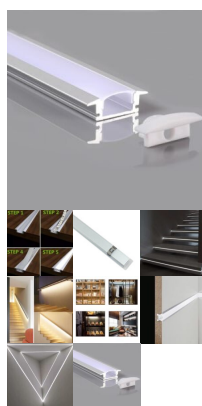

PERFIL CON ALAS PARA TIRAS LED DE 12,4 MM ANCHO MÁX. 2M (MIN 2 UDS)

Peso	0.290000
Material	Aluminio + PC
Certificados	CE - ROHS
Tamaño de corte	17mm
Tamaño	2000X25X7 mm