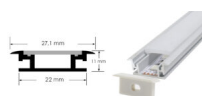

Price: 37,61€ IVA incluido

PERFIL LED SUELO PARA TIRAS DE 12 MM ANCHO MAX. 2M

Acabado Opal

Eficiencia Energética A

Garantía 2 años

Material Aluminio

Tamaño 200 x 2,7 x 1,1 cm

Certificados CE - ROHS