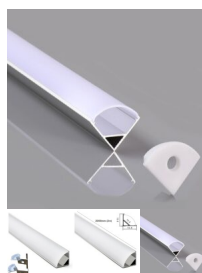

Price: 1,52€ IVA incluido

PERFIL ANCHO PARA TIRAS LED DE 21 MM. ANCHO MÁX.

Tamaño	2000x23x10H mm
Material	Aluminio
Certificados	CE - ROHS
Garantía	2 años

[Más información](#)

SKU: N/A

Price: 8,92€ IVA incluido

PERFIL EN ANGULO PARA TIRAS LED DE 10,5 MM ANCHO MÁX. 2M (MIN 2 UDS)

Peso	0.190000
Material	Aluminio + PC
Certificados	CE - ROHS
Tamaño	200 x 1,5 x 1,5 cm
Acabado	Blanco
Forma	cilíndrico

[Más información](#)