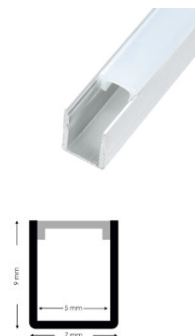

[Más información](#)

SKU: 56157

Price: 9,64€ IVA incluido

PERFIL CON ALAS PARA TIRAS LED DE 12MM ANCHO MÁX. 2M

Acabado	Opal
Eficiencia Energética	A
Garantía	2 años
Material	Aluminio
Tamaño	200 x 4,8 x 1,5 cm
Certificados	CE - ROHS

[Más información](#)

SKU: 56456

Price: 17,50€ IVA incluido

PERFIL TRIANGULAR ALUMINIO PARA TIRAS LED DE 11MM ANCHO MÁX. 2M (MIN 10 UDS)

Acabado	Opal
Garantía	2 años
Material	Aluminio
Tamaño	200 x 1,6 x 1,2 cm
Certificados	CE - ROHS

[Más información](#)

SKU: GUMMU

PERFIL EXTRA FINO PARA TIRAS LED DE 5 MM ANCHO MÁX. 2M

Tamaño	2000X7,5X9H mm
Material	Aluminio
Certificados	CE - ROHS
Garantía	2 años
Acabado	Blanco

[Más información](#)

SKU: GUU9K