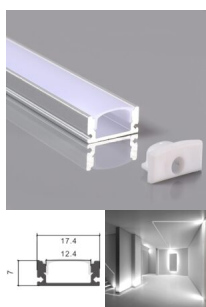

PERFIL EN U PARA TIRAS LED DE 12,4 MM ANCHO MÁX. 2M (MIN 2 UDS)

Peso	0.250000
Material	Aluminio + PC
Certificados	CE - ROHS
Tamaño	200 x 1,7 x 0,7 cm

[Más información](#)

SKU: 4427

Price: 9,09€ IVA incluido