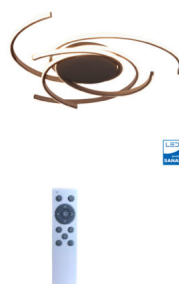

LÁMPARA LED DE TECHO EN FORMA DE REMOLINO

Alimentación	170-265V AC
Ángulo de Apertura (º)	110º
Tamaño	550X550X160H mm
Fuente Lumínica	Smd Led Sanan
IRC	>80
Material	Metal
Protección IP	IP20
Vatios	54W
Vida útil estimada (H)	30000
Temperatura de color	CCT
Certificados	CE - ROHS
Eficiencia Energética	A+
Garantía	2 años
Acabado	Aluminio

[Más información](#)

SKU: G26A9

Price: 114,28€ IVA incluido