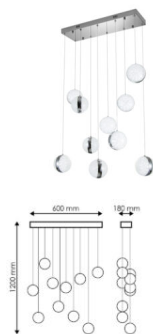

LÁMPARA DE TECHO LED BURBUJAS

Alimentación	85-265V AC
Tamaño	600X180X1200 H mm
Fuente Lumínica	Smd Led
Lúmenes	4200
Material	Cristal, Metal
Vatios	60W
Temperatura de color	CCT
Certificados	CE - ROHS
Eficiencia Energética	A