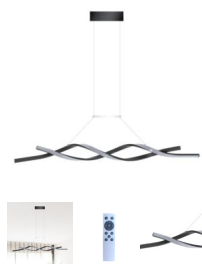

LÁMPARA LED DE TECHO EN FORMA DE ONDAS CRUZADAS

Alimentación	170-265V AC
Ángulo de Apertura (º)	110º
Tamaño	1000X150X150 mm
Fuente Lumínica	Smd Led Sanan
IRC	>
Lúmenes	Luminosidad
Material	Material
Protección IP	Protección
UGR	UGR
Vatios	Vatios
Vida útil estimada (H)	Vida útil
Temperatura de color	CCT
Certificados	CE - ROHS
Eficiencia Energética	A+
Garantía	2 años

[Más información](#)