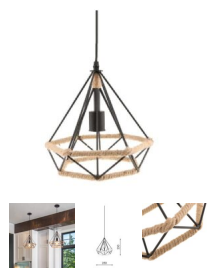

[Más información](#)

SKU: GUUPP

Price: 33,77€ IVA incluido

LÁMPARA DE CUERDA SENCILLA PARA BOMBILLA E27

Casquillo	E27
Tamaño	12 x 1,2 cm
Material	Metal/Lino
Certificados	CE - ROHS
Garantía	2 años
Acabado	Lino
Forma	Circular

[Más información](#)

SKU: GUMM7

Price: 7,30€ IVA incluido

LÁMPARA CON ESTRUCTURA DE METAL Y CUERDA E27

Casquillo	1XE27
Tamaño	35 x 35 x 35 cm
Material	Metal
Certificados	CE - ROHS
Garantía	2 años
Acabado	Negro / Cuerda