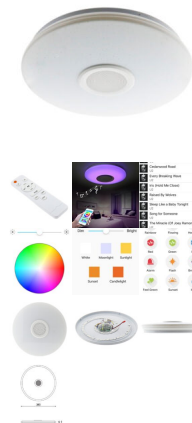

DOWNLIGHT LED RGB DE SUPERFICIE CON MANDO Y ALTAVOZ 30W 38CM 2400LM

Alimentación	220
Ángulo de Apertura (°)	120
Forma	Circular
Fuente Lumínica	Smd 5050
Garantía	2 años
IRC	80
Lúmenes	2400
Material	Aluminio/Pc
Protección IP	IP20
Regulable	Sí
Tamaño	38 x 4,5 cm
Temperatura de color	RGB+CCT
Vatios	30
Vida útil estimada (H)	25000
Certificados	CE - ROHS
Eficiencia Energética	A
Acabado	Blanco

[Más información](#)

SKU: GUMU3

Price: 41,33€ IVA incluido