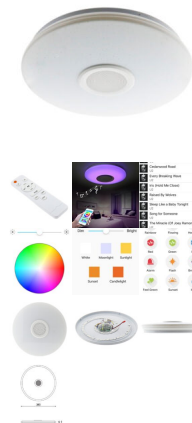

DOWNLIGHT LED RGB DE SUPERFICIE CON MANDO Y ALTAVOZ 30W 38CM 2400LM

Alimentación	220
Ángulo de Apertura (º)	120
Forma	Circular
Fuente Lumínica	Smd 5050
Garantía	2 años
IRC	80
Lúmenes	2400
Material	Aluminio/Pc
Protección IP	IP20
Regulable	Sí
Tamaño	38 x 4,5 cm
Temperatura de color	RGB+CCT
Vatios	30
Vida útil estimada (H)	25000
Certificados	CE - ROHS
Eficiencia Energética	A
Acabado	Blanco

[Más información](#)

SKU: GUMU3

Price: 41,33€ IVA incluido