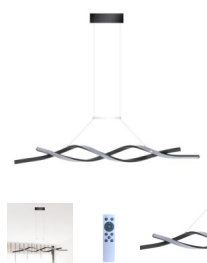

Temperatura de color	CCT
Certificados	CE - ROHS
Eficiencia Energética	A+
Garantía	2 años
Acabado	Aluminio

[Más información](#)

SKU: G2RYH

Price: 107,35€ IVA incluido

LÁMPARA LED DE TECHO EN FORMA DE ONDAS CRUZADAS

Alimentación	170-265V AC
Ángulo de Apertura (º)	110º
Tamaño	1000X150X150 mm
Fuente Lumínica	Smd Led Sanan
IRC	>
Lúmenes	Luminosidad
Material	Material
Protección IP	Protección
UGR	UGR
Vatios	Vatios
Vida útil estimada (H)	Vida útil
Temperatura de color	CCT
Certificados	CE - ROHS
Eficiencia Energética	A+