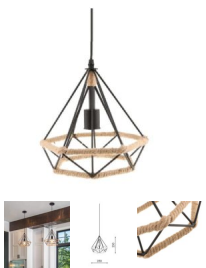

[Más información](#)

SKU: GUUPP

Price: 33,77€ IVA incluido

LÁMPARA DE CUERDA SENCILLA PARA BOMBILLA E27

Casquillo	E27
Tamaño	12 x 1,2 cm
Material	Metal/Lino
Certificados	CE - ROHS
Garantía	2 años
Acabado	Lino
Forma	Circular

[Más información](#)

SKU: GUMM7

Price: 7,30€ IVA incluido

LÁMPARA CON ESTRUCTURA DE METAL Y CUERDA E27

Casquillo	1XE27
Tamaño	35 x 35 x 35 cm
Material	Metal
Certificados	CE - ROHS
Garantía	2 años
Acabado	Negro / Cuerda