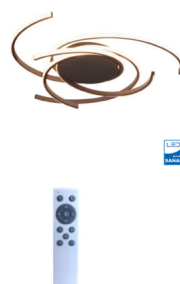

LÁMPARA LED DE TECHO EN FORMA DE REMOLINO

Alimentación	170-265V AC
Ángulo de Apertura (º)	110º
Tamaño	550X550X160H mm
Fuente Lumínica	Smd Led Sanan
IRC	>80
Material	Metal
Protección IP	IP20
Vatios	54W
Vida útil estimada (H)	30000
Temperatura de color	CCT
Certificados	CE - ROHS
Eficiencia Energética	A+
Garantía	2 años
Acabado	Aluminio

[Más información](#)

SKU: G26A9

Price: 114,28€ IVA incluido