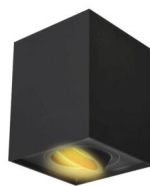

## FOCO LED DE SUPERFICIE ORIENTABLE PARA BOMBILLA GU10 O MR16 BLANCO

Material	Aluminio
Certificados	CE - ROHS
Garantía	2 años
Acabado	Blanco
Forma	Rectangular
Tamaño	111 x 155 mm

[Más información](#)

**SKU:** GUYR3

## FOCO LED DE SUPERFICIE ORIENTABLE PARA BOMBILLA GU10 O MR16 NEGRO

Tamaño	8 x 8 x 9,4 cm
Material	Aluminio
Certificados	CE - ROHS
Garantía	2 años
Acabado	Negro
Forma	Cuadrado

[Más información](#)

**SKU:** 43757