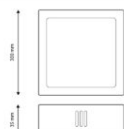

PLAFÓN LED CUADRADO CROMO 24W DE ALUMINIO 30CM 1920LM

Alimentación	230V AV
Ángulo de Apertura (º)	120
Forma	Cuadrado
Fuente Lumínica	Smd Led
Garantía	3 años
IRC	80
Lúmenes	1920
Material	Aluminio
Protección IP	IP20
Regulable	No
Tamaño	30 x 30 x 3,5 cm
Temperatura de color	4000K, 6400K
Vatios	24
Vida útil estimada (H)	30000
Certificados	CE - ROHS
Eficiencia Energética	A
Acabado	Cromo

[Más información](#)

SKU: GU2TAPP

Price: 20,26€ IVA incluido