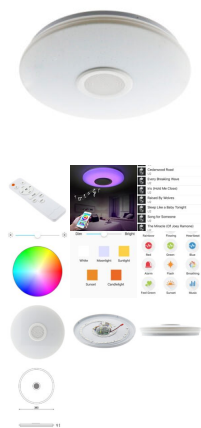

DOWNLIGHT LED RGB DE SUPERFICIE CON MANDO Y ALTAVOZ 30W 38CM 2400LM

Alimentación	220
Ángulo de Apertura (°)	120
Forma	Circular
Fuente Lumínica	Smd 5050
Garantía	2 años
IRC	80
Lúmenes	2400
Material	Aluminio/Pc
Protección IP	IP20
Regulable	Sí
Tamaño	38 x 4,5 cm
Temperatura de color	RGB+CCT
Vatios	30
Vida útil estimada (H)	25000
Certificados	CE - ROHS
Eficiencia Energética	A
Acabado	Blanco

[Más información](#)

SKU: GUMU3

Price: 41,33€ IVA incluido

DRIVER DE RECAMBIO PARA DOWNLIGHT LED 20W

Alimentación	170-265V AC
Garantía	2 años
Eficiencia Energética	A
Certificados	CE - ROHS
Acabado	Blanco
Forma	Cuadrado

[Más información](#)

SKU: 72076

Price: 1,04€ IVA incluido