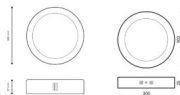

PLAFÓN LED 25W REDONDO BLANCO EN LUZ FRÍA, CALIDA O NEUTRA 30CM 2500LM

Alimentación	220
Ángulo de Apertura (º)	120
Forma	Circular
Fuente Lumínica	Smd 2835
Garantía	2 años
IRC	80
Lúmenes	2500
Material	Aluminio
Protección IP	IP20
Regulable	No
Tamaño	30 x 4 cm
Temperatura de color	3000K, 4500K, 6000K
Vatios	25
Vida útil estimada (H)	30000
Certificados	CE - ROHS
Eficiencia Energética	A
Acabado	Blanco

[Más información](#)

SKU: GUUYA

Price: 11,86€ IVA incluido