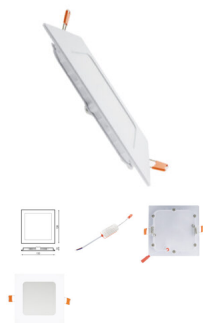

DOWNLIGHT LED CUADRADO 6W EN 3000K, 4500K O 6000K 12CM 600LM

Alimentación	170-265V AC
Ángulo de Apertura (º)	120
Tamaño de corte	10,5 cm
Forma	Cuadrado
Fuente Lumínica	Smd 2835
Garantía	2 años
IRC	80
Lúmenes	600
Material	Aluminio
Protección IP	IP20
Regulable	No
Tamaño	12 x 1 cm
Temperatura de color	3000K, 4500K, 6000K
Vatios	6
Vida útil estimada (H)	30000
Certificados	CE - ROHS
Eficiencia Energética	A
Acabado	Blanco

[Más información](#)

SKU: GU11R

Price: 3,64€ IVA incluido