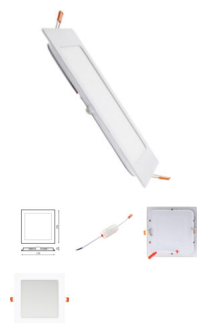

DOWNLIGHT LED CUADRADO 12W EN 3000K, 4500K O 6000K 17CM 1200LM

Alimentación	170-265V AC
Ángulo de Apertura (º)	120
Tamaño de corte	15 cm
Forma	Cuadrado
Fuente Lumínica	Smd 2835
Garantía	2 años
IRC	80
Lúmenes	1200
Material	Aluminio
Protección IP	IP20
Regulable	No
Tamaño	17 x 1 cm
Temperatura de color	3000K, 4500K, 6000K
Vatios	12
Vida útil estimada (H)	30000
Certificados	CE - ROHS
Eficiencia Energética	A
Acabado	Blanco

[Más información](#)

SKU: GUYA8

Price: 5,11€ IVA incluido