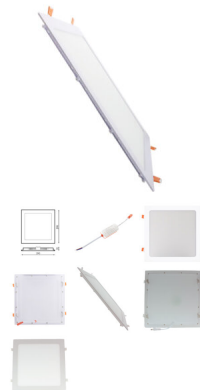

DOWNLIGHT LED CUADRADO 25W EN 3000K, 4500K O 6000K 29CM 2500LM

Alimentación	170-265V AC
Ángulo de Apertura (°)	120
Tamaño de corte	27,4 cm
Forma	Cuadrado
Fuente Lumínica	Smd 2835
Garantía	2 años
IRC	80
Lúmenes	2500
Material	Aluminio
Protección IP	IP20
Regulable	No
Tamaño	29 x 29 x 1 cm
Temperatura de color	3000K, 4500K, 6000K
Vatios	25
Vida útil estimada (H)	30000
Certificados	CE - ROHS
Eficiencia Energética	A
Acabado	Blanco

[Más información](#)

SKU: GUU8Y

Price: 11,51€ IVA incluido