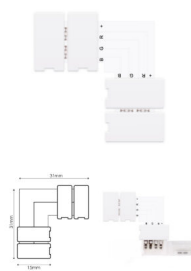

CONECTOR RGB EN L PARA TIRAS LED DE 12V Y 24V

Acabado	Blanco
Garantía	2 años
Tamaño	3,1 x 3,1 cm
Certificados	CE - ROHS

[Más información](#)

SKU: GUU7G

Price: 0,69€ IVA incluido