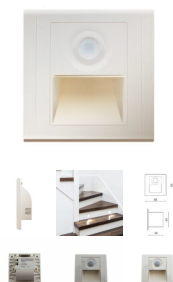

BALIZA EMPOTRABLE LED CON SENSOR DE MOVIMIENTO IDEAL ESCALERAS

Alimentación	170-265V AC
Tamaño	85X85H mm
Tamaño de corte	60X60 mm
Fuente Lumínica	Cob Led
IRC	80
Lúmenes	120
Material	PCB Ignífugo
Protección IP	IP20
Vatios	12
Vida útil estimada (H)	30000
Temperatura de color	4500K
Certificados	CE - ROHS
Eficiencia Energética	A
Garantía	2 años
Acabado	Blanco
Forma	Cuadrado

[Más información](#)

SKU: GUMUG

Price: 6,93€ IVA incluido