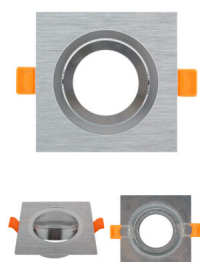

AROS EMPOTRABLES

FOCO LED COB PARA AROS COBCREE 10W 5CM 900LM 90º

Alimentación	220
Ángulo de Apertura (º)	90
Factor de Potencia	0,6
Forma	Circular
Fuente Lumínica	Cob Led Cree
Garantía	2 años
IRC	83
Lúmenes	900
Material	Aluminio/Pc
Protección IP	IP20
Regulable	No
Tamaño	5 x 10 cm
Temperatura de color	3000K
Vatios	10
Vida útil estimada (H)	50000
Certificados	CE - ROHS
Eficiencia Energética	A

[Más información](#)

SKU: GUMY8

Price: 10,72€ IVA incluido

ARO CUADRADO METALIZADO 9CM PARA BOMBILLA GU10 O MR16 ORIENTABLE

Tamaño	9 x 9 cm
Tamaño de corte	6,5 cm
Material	Aluminio
Certificados	CE - ROHS
Garantía	2 años
Acabado	Metalizado
Forma	Cuadrado

[Más información](#)

SKU: GU166

Price: 3,15€ IVA incluido

ARO REDONDO METALIZADO 8,5CM PARA BOMBILLA GU10 O MR16 ORIENTABLE

Tamaño	8,5 cm
Tamaño de corte	6,5 cm
Material	Aluminio
Certificados	CE - ROHS
Garantía	2 años
Acabado	Metalizado
Forma	redondo

ARO CUADRADO BLANCO 9CM PARA BOMBILLA GU10 O MR16 ORIENTABLE

Tamaño	9 x 9cm
Tamaño de corte	6,5 cm
Material	Aluminio
Certificados	CE - ROHS
Garantía	2 años
Acabado	Blanco
Forma	Cuadrado

[Más información](#)