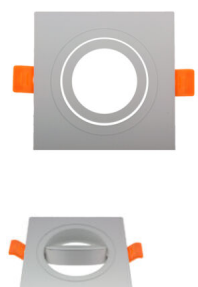

[Más información](#)

SKU: GUMY8

Price: 10,72€ IVA incluido

ARO CUADRADO METALIZADO 9CM PARA BOMBILLA GU10 O MR16 ORIENTABLE

Tamaño	9 x 9 cm
Tamaño de corte	6,5 cm
Material	Aluminio
Certificados	CE - ROHS
Garantía	2 años
Acabado	Metalizado
Forma	Cuadrado

[Más información](#)

SKU: GU166

Price: 3,15€ IVA incluido

ARO REDONDO METALIZADO 8,5CM PARA BOMBILLA GU10 O MR16 ORIENTABLE

Tamaño	8,5 cm
Tamaño de corte	6,5 cm
Material	Aluminio
Certificados	CE - ROHS
Garantía	2 años
Acabado	Metalizado
Forma	redondo

[Más información](#)

SKU: GU17Z

Price: 2,98€ IVA incluido

ARO DOWNLIGHT REDONDO BLANCO 8,5CM PARA BOMBILLA GU10 O MR16 ORIENTABLE

Tamaño	8,5 cm
Tamaño de corte	6,5 cm
Material	Aluminio
Certificados	CE - ROHS
Garantía	2 años
Acabado	Blanco
Forma	Circular

ARO CUADRADO BLANCO 9CM PARA BOMBILLA GU10 O MR16 ORIENTABLE

Tamaño	9 x 9cm
Tamaño de corte	6,5 cm
Material	Aluminio
Certificados	CE - ROHS
Garantía	2 años
Acabado	Blanco
Forma	Cuadrado

[Más información](#)