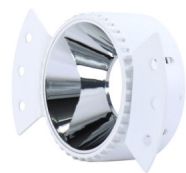

ARO CUADRADO BLANCO 9CM PARA BOMBILLA GU10 O MR16 ORIENTABLE

Tamaño	9 x 9cm
Tamaño de corte	6,5 cm
Material	Aluminio
Certificados	CE - ROHS
Garantía	2 años
Acabado	Blanco
Forma	Cuadrado

[Más información](#)

[Más información](#)

SKU: GUMUP

Price: 2,98€ IVA incluido

SKU: GU19P

Price: 3,15€ IVA incluido

ARO CUADRADO BLANCO 9CM PARA BOMBILLA GU10 O MR16 90º ORIENTABLE

Tamaño	9x4 cm
Tamaño de corte	7,1 cm
Material	Aluminio
Certificados	CE - ROHS
Garantía	2 años
Acabado	Blanco
Forma	Cuadrado

[Más información](#)

SKU: 43753

Price: 7,50€ IVA incluido

ARO EMPOTRABLE PARA MODULO COBCREE, GU10 O MR16 B 8,6CM

Tamaño	8,6 x 4 cm
Tamaño de corte	7 cm
Material	Aluminio
Certificados	CE - ROHS
Garantía	2 años
Acabado	Blanco

[Más información](#)

SKU: GUUZT

Price: 2,98€ IVA incluido

ARO EMPOTRABLE PARA MODULO COBCREE, GU10 O MR16 C 7,8CM

Tamaño	7,8 cm
Tamaño de corte	9,1 cm
Material	Aluminio
Certificados	CE - ROHS
Garantía	2 años
Acabado	Blanco
Forma	Circular