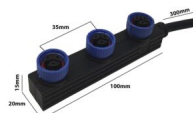

Price: 587,93€ IVA incluido

POSTE DE PARED PARA FAROLA DE ACERO GALVANIZADO 1M

Peso	7.000000
Acabado	Gris
Material	Acero galvanizado
Certificados	CE

[Más información](#)

SKU: 2047

Price: 52,21€ IVA incluido