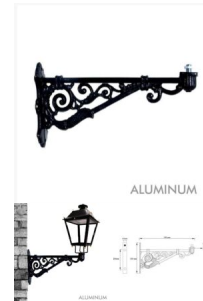

BRAZO FAROLA PARED DE ALUMINIO 70CM

Peso	4.000000
Tamaño	70 cm
Material	Aluminio
Acabado	Negro

[Más información](#)

SKU: 2028AL

Price: 101,07€ IVA incluido

BRAZO PARED DE ALUMINIO PARA FAROLA DE 52CM

Peso	3.000000
Tamaño	52 cm
Material	Aluminio
Acabado	Negro